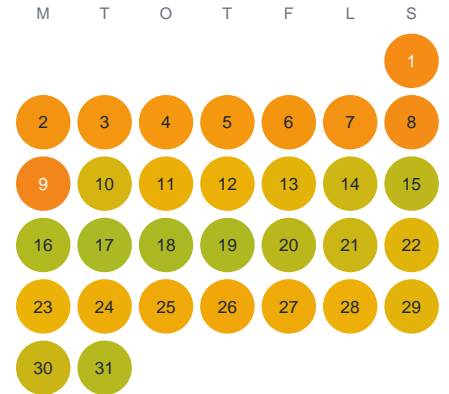

Huggtabell 2026 — Tinkeltum

Tinkeltum · Kronoberg · huggtabell.se · modell v1 (2026-06)

Januari

Februari

Mars

April

Maj

Juni

Juli

Augusti

September

Oktober

November

December