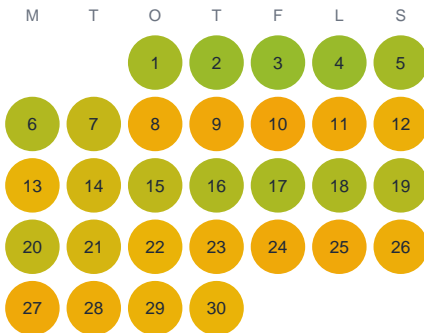

Huggtabell 2026 — Tinkeltum

Tinkeltum · Kronoberg · huggtabell.se · modell v1 (2026-06)

Januari

Februari

Mars

April

Maj

Juni

Juli

Augusti

September

Oktober

November

December