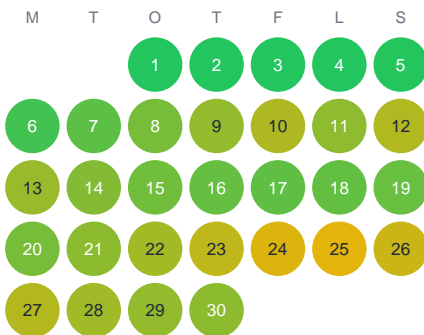

Huggtabell 2026 — Tingstadgöl

Tingstadgöl · Kalmar · huggtabell.se · modell v1 (2026-06)

Januari

Februari

Mars

April

Maj

Juni

Juli

Augusti

September

Oktober

November

December