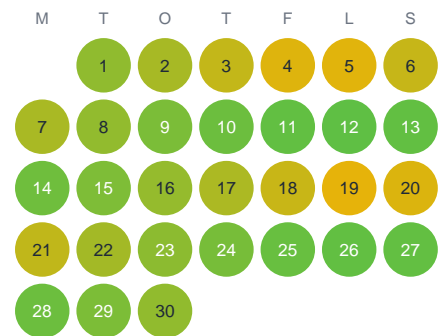

Huggtabell 2026 — Tingstadgöl

Tingstadgöl · Kalmar · huggtabell.se · modell v1 (2026-06)

Januari

Februari

Mars

April

Maj

Juni

Juli

Augusti

September

Oktober

November

December