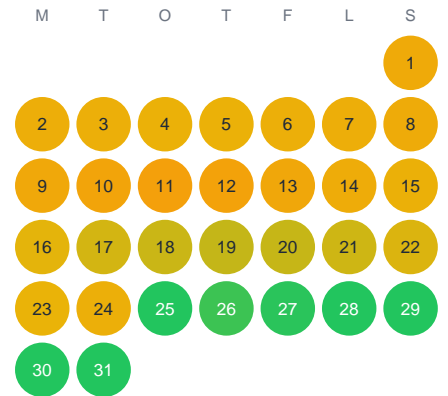

Huggtabell 2026 — Tingstadgöl

Tingstadgöl · Kalmar · huggtabell.se · modell v1 (2026-06)

Januari

Februari

Mars

April

Maj

Juni

Juli

Augusti

September

Oktober

November

December