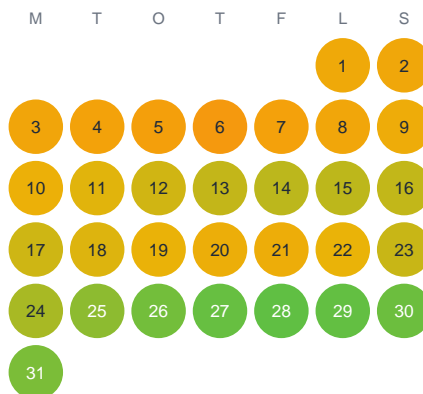

Huggtabell 2026 — Tingstadgöl

Tingstadgöl · Kalmar · huggtabell.se · modell v1 (2026-06)

Januari

Februari

Mars

April

Maj

Juni

Juli

Augusti

September

Oktober

November

December