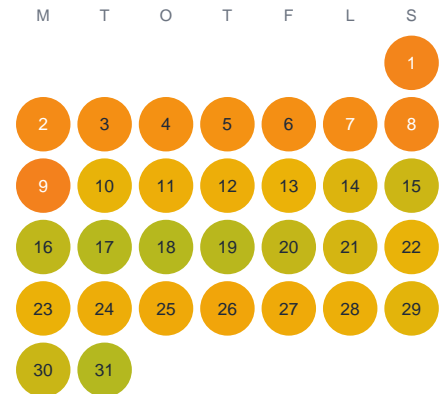

Huggtabell 2026 — Tiken

Tiken · Kronoberg · huggtabell.se · modell v1 (2026-06)

Januari

Februari

Mars

April

Maj

Juni

Juli

Augusti

September

Oktober

November

December