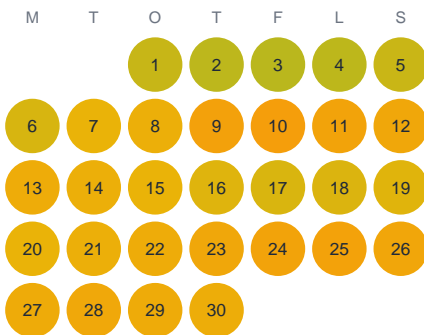

Huggtabell 2026 — Tegnabysjön

Tegnabysjön · Kronoberg · huggtabell.se · modell v1 (2026-06)

Januari

Februari

Mars

April

Maj

Juni

Juli

Augusti

September

Oktober

November

December