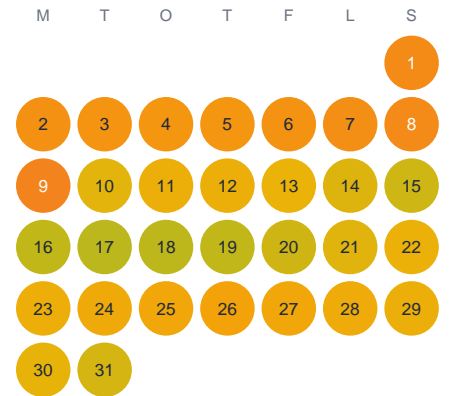

Huggtabell 2026 — Tegnabysjön

Tegnabysjön · Kronoberg · huggtabell.se · modell v1 (2026-06)

Januari

Februari

Mars

April

Maj

Juni

Juli

Augusti

September

Oktober

November

December