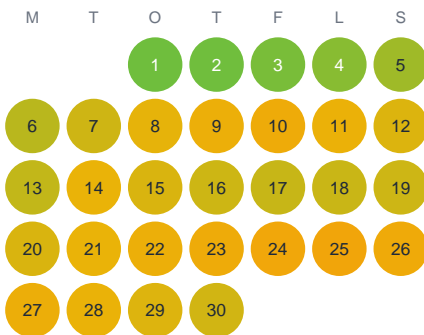

Huggtabell 2026 — Teen

Teen · Örebro · huggtabell.se · modell v1 (2026-06)

Januari

Februari

Mars

April

Maj

Juni

Juli

Augusti

September

Oktober

November

December