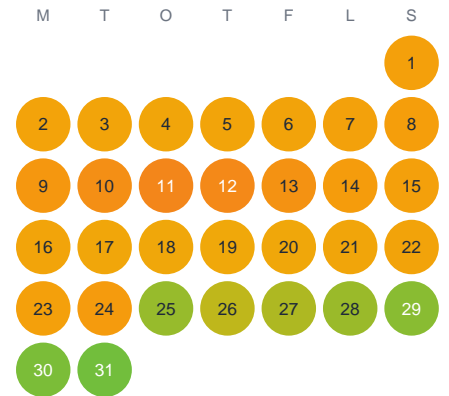

Huggtabell 2026 — Teen

Teen · Örebro · huggtabell.se · modell v1 (2026-06)

Januari

Februari

Mars

April

Maj

Juni

Juli

Augusti

September

Oktober

November

December