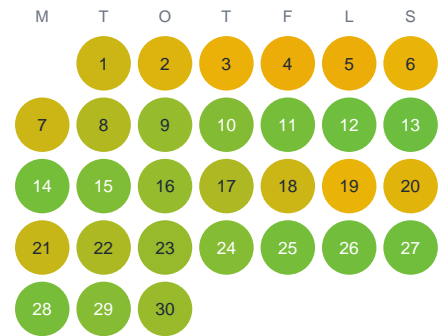

Huggtabell 2026 — Tannsjön

Tannsjön · Gävleborg · huggtabell.se · modell v1 (2026-06)

Januari

Februari

Mars

April

Maj

Juni

Juli

Augusti

September

Oktober

November

December