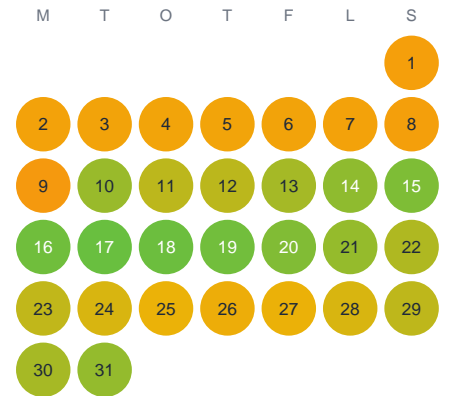

Huggtabell 2026 — Tannsjön

Tannsjön · Halland · huggtabell.se · modell v1 (2026-06)

Januari

Februari

Mars

April

Maj

Juni

Juli

Augusti

September

Oktober

November

December