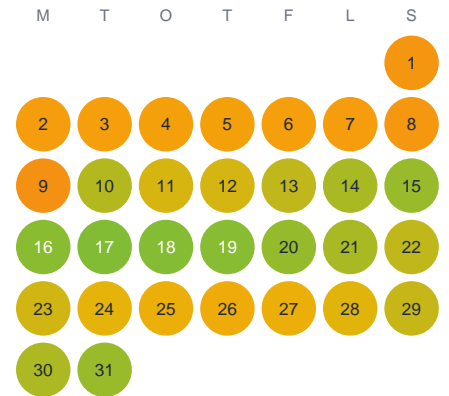

Huggtabell 2026 — Tannsjö

Tannsjö · Kronoberg · huggtabell.se · modell v1 (2026-06)

Januari

Februari

Mars

April

Maj

Juni

Juli

Augusti

September

Oktober

November

December