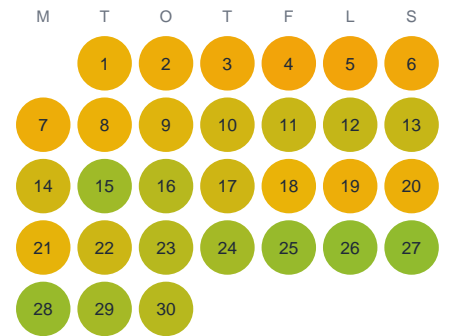

Huggtabell 2026 — Taktalisjaure

Taktalisjaure · Norrbotten · huggtabell.se · modell v1 (2026-06)

Januari

Februari

Mars

April

Maj

Juni

Juli

Augusti

September

Oktober

November

December