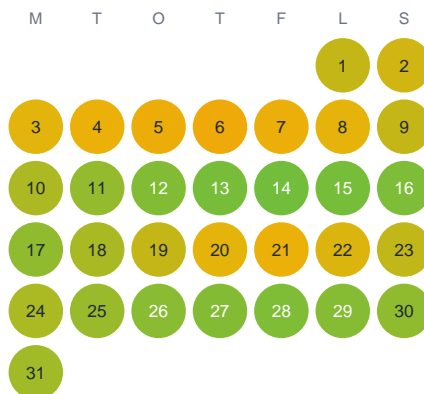

Huggtabell 2026 — Tångasjön

Tångasjön · Kronoberg · huggtabell.se · modell v1 (2026-06)

Januari

Februari

Mars

April

Maj

Juni

Juli

Augusti

September

Oktober

November

December