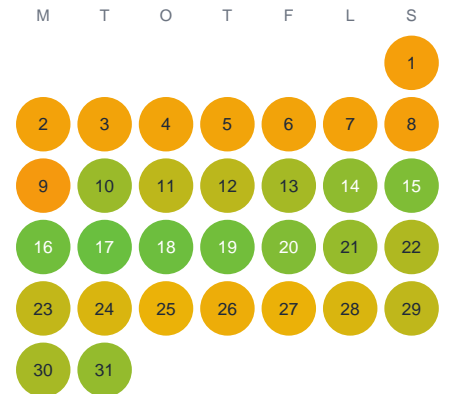

Huggtabell 2026 — Tångasjön

Tångasjön · Kronoberg · huggtabell.se · modell v1 (2026-06)

Januari

Februari

Mars

April

Maj

Juni

Juli

Augusti

September

Oktober

November

December