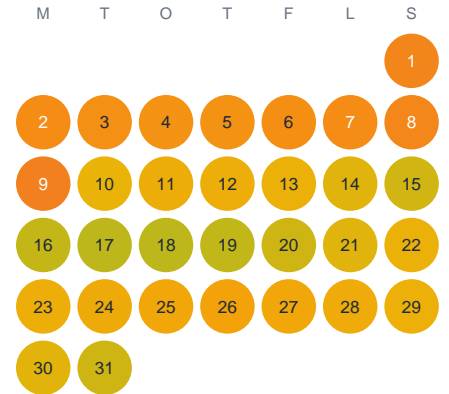

Huggtabell 2026 — Tävelsåssjön

Tävelsåssjön · Kronoberg · huggtabell.se · modell v1 (2026-06)

Januari

Februari

Mars

April

Maj

Juni

Juli

Augusti

September

Oktober

November

December