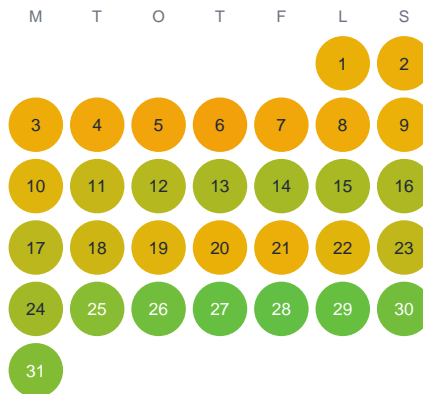

Huggtabell 2026 — Tärnsjön

Tärnsjön · Örebro · huggtabell.se · modell v1 (2026-06)

Januari

Februari

Mars

April

Maj

Juni

Juli

Augusti

September

Oktober

November

December