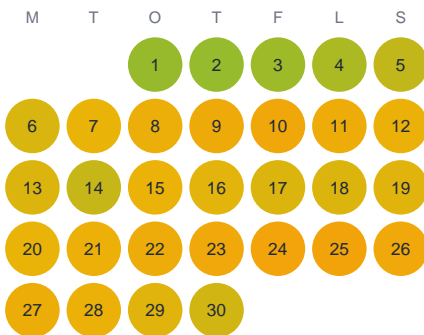

Huggtabell 2026 — Tärnan

Tärnan · Stockholm · huggtabell.se · modell v1 (2026-06)

Januari

Februari

Mars

April

Maj

Juni

Juli

Augusti

September

Oktober

November

December