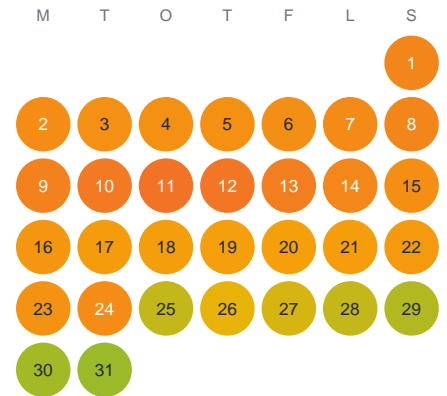

Huggtabell 2026 — Tärnan

Tärnan · Stockholm · huggtabell.se · modell v1 (2026-06)

Januari

Februari

Mars

April

Maj

Juni

Juli

Augusti

September

Oktober

November

December