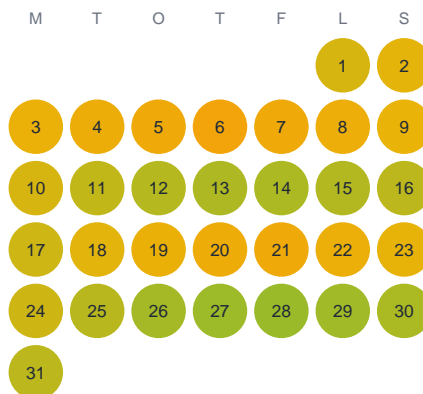

Huggtabell 2026 — Tärnan

Tärnan · Stockholm · huggtabell.se · modell v1 (2026-06)

Januari

Februari

Mars

April

Maj

Juni

Juli

Augusti

September

Oktober

November

December