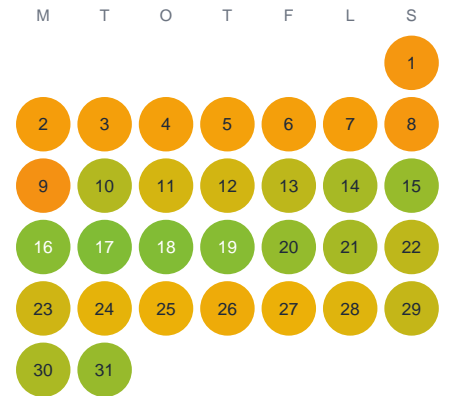

Huggtabell 2026 — Tängersjö

Tängersjö · Kalmar · huggtabell.se · modell v1 (2026-06)

Januari

Februari

Mars

April

Maj

Juni

Juli

Augusti

September

Oktober

November

December