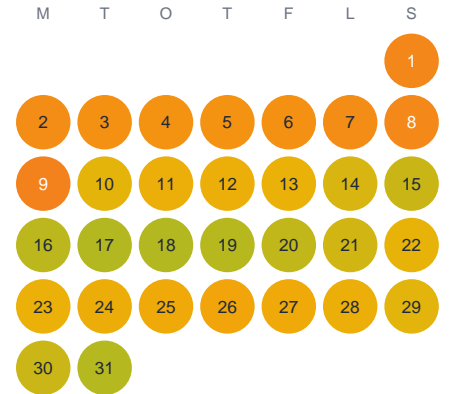

Huggtabell 2026 — Tämmer

Tämmer · Kalmar · huggtabell.se · modell v1 (2026-06)

Januari

Februari

Mars

April

Maj

Juni

Juli

Augusti

September

Oktober

November

December