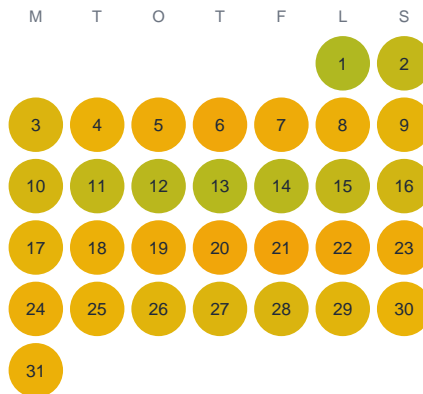

Huggtabell 2026 — Syningen

Syningen · Stockholm · huggtabell.se · modell v1 (2026-06)

Januari

Februari

Mars

April

Maj

Juni

Juli

Augusti

September

Oktober

November

December