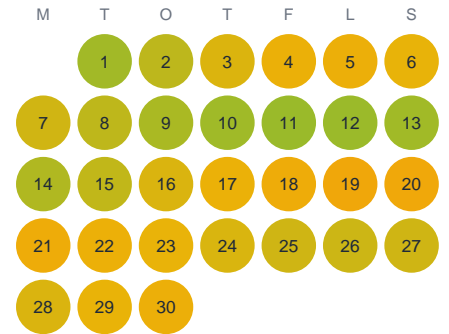

Huggtabell 2026 — Svulten

Svulten · Stockholm · huggtabell.se · modell v1 (2026-06)

Januari

Februari

Mars

April

Maj

Juni

Juli

Augusti

September

Oktober

November

December