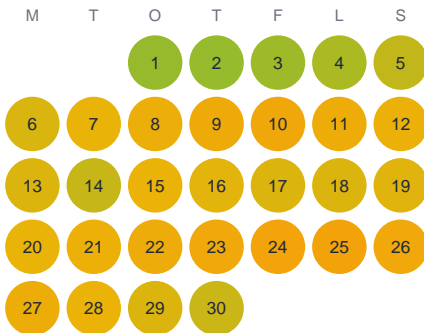

Huggtabell 2026 — Svulten

Svulten · Stockholm · huggtabell.se · modell v1 (2026-06)

Januari

Februari

Mars

April

Maj

Juni

Juli

Augusti

September

Oktober

November

December