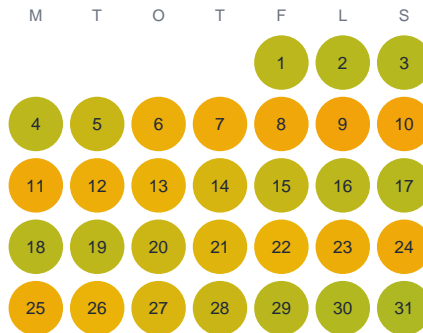

Huggtabell 2026 — Svulten

Svulten · Stockholm · huggtabell.se · modell v1 (2026-06)

Januari

Februari

Mars

April

Maj

Juni

Juli

Augusti

September

Oktober

November

December