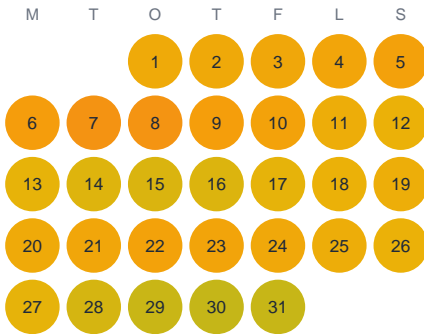

Huggtabell 2026 — Svulten

Svulten · Stockholm · huggtabell.se · modell v1 (2026-06)

Januari

Februari

Mars

April

Maj

Juni

Juli

Augusti

September

Oktober

November

December