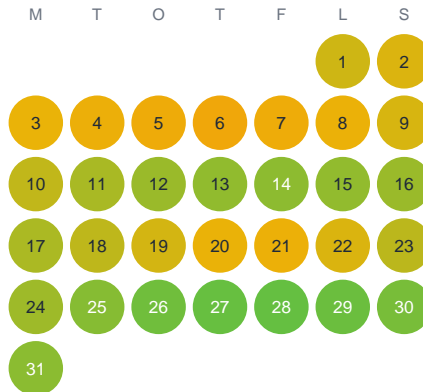

Huggtabell 2026 — Svulten

Svulten · Stockholm · huggtabell.se · modell v1 (2026-06)

Januari

Februari

Mars

April

Maj

Juni

Juli

Augusti

September

Oktober

November

December