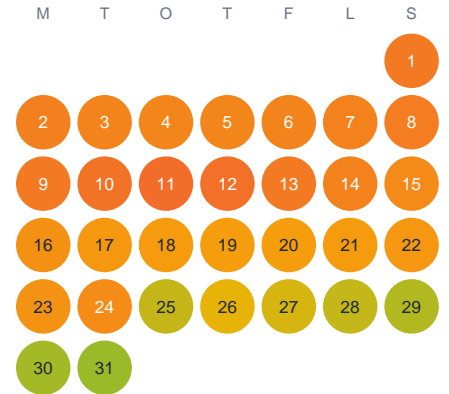

Huggtabell 2026 — Svulten

Svulten · Stockholm · huggtabell.se · modell v1 (2026-06)

Januari

Februari

Mars

April

Maj

Juni

Juli

Augusti

September

Oktober

November

December