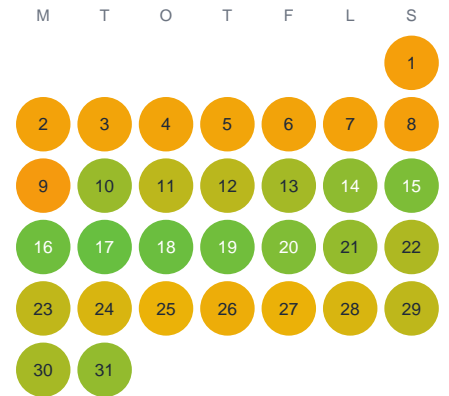

Huggtabell 2026 — Svinsjön

Svinsjön · Jönköping · huggtabell.se · modell v1 (2026-06)

Januari

Februari

Mars

April

Maj

Juni

Juli

Augusti

September

Oktober

November

December