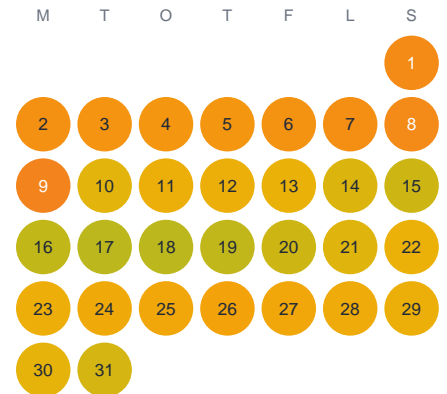

Huggtabell 2026 — Svinegöl

Svinegöl · Kalmar · huggtabell.se · modell v1 (2026-06)

Januari

Februari

Mars

April

Maj

Juni

Juli

Augusti

September

Oktober

November

December