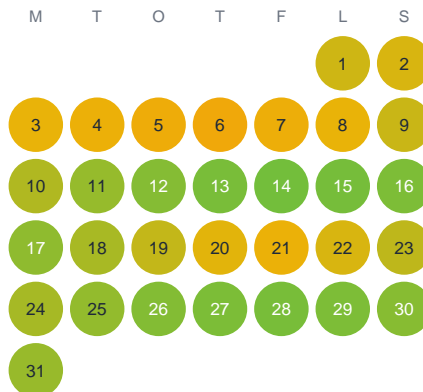

Huggtabell 2026 — Svensgöl

Svensgöl · Kronoberg · huggtabell.se · modell v1 (2026-06)

Januari

Februari

Mars

April

Maj

Juni

Juli

Augusti

September

Oktober

November

December