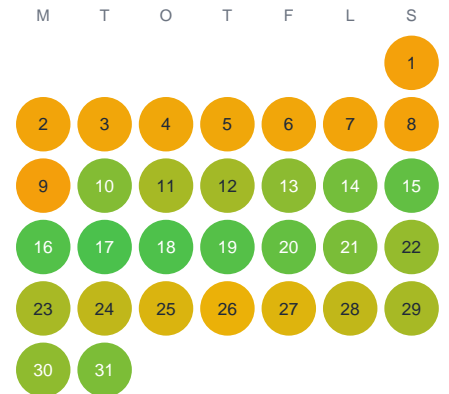

Huggtabell 2026 — Svensgöl

Svensgöl · Kronoberg · huggtabell.se · modell v1 (2026-06)

Januari

Februari

Mars

April

Maj

Juni

Juli

Augusti

September

Oktober

November

December