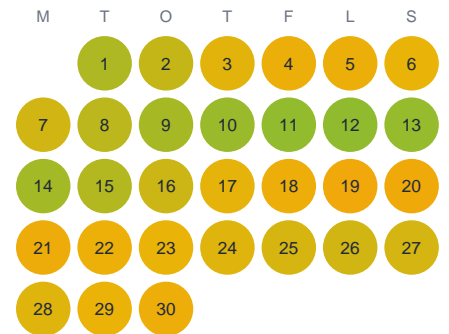

Huggtabell 2026 — Svensgöl

Svensgöl · Kronoberg · huggtabell.se · modell v1 (2026-06)

Januari

Februari

Mars

April

Maj

Juni

Juli

Augusti

September

Oktober

November

December