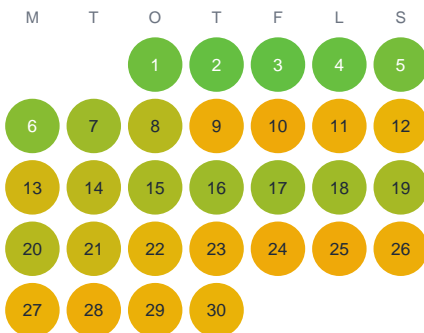

Huggtabell 2026 — Svensgöl

Svensgöl · Kronoberg · huggtabell.se · modell v1 (2026-06)

Januari

Februari

Mars

April

Maj

Juni

Juli

Augusti

September

Oktober

November

December