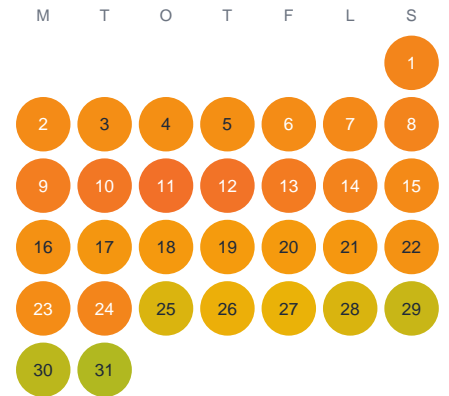

Huggtabell 2026 — Svarträsket

Svarträsket · Stockholm · huggtabell.se · modell v1 (2026-06)

Januari

Februari

Mars

April

Maj

Juni

Juli

Augusti

September

Oktober

November

December