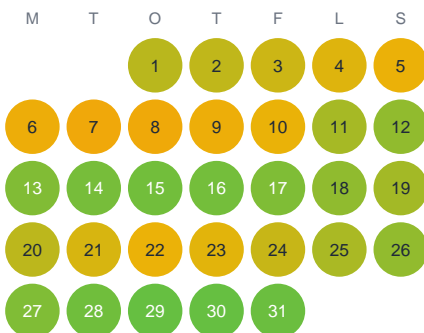

Huggtabell 2026 — Svarträsket

Svarträsket · Stockholm · huggtabell.se · modell v1 (2026-06)

Januari

Februari

Mars

April

Maj

Juni

Juli

Augusti

September

Oktober

November

December