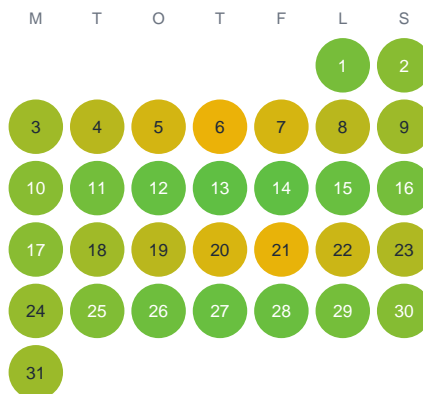

Huggtabell 2026 — Svarträsket

Svarträsket · Stockholm · huggtabell.se · modell v1 (2026-06)

Januari

Februari

Mars

April

Maj

Juni

Juli

Augusti

September

Oktober

November

December