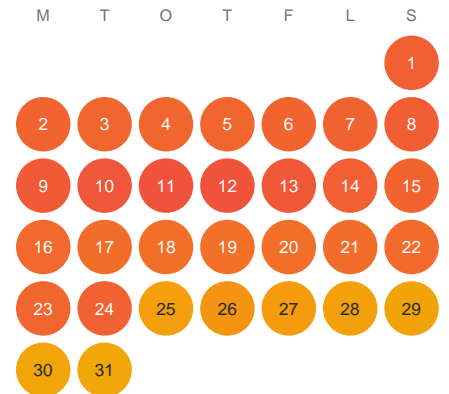

Huggtabell 2026 — Svarträsket

Svarträsket · Stockholm · huggtabell.se · modell v1 (2026-06)

Januari

Februari

Mars

April

Maj

Juni

Juli

Augusti

September

Oktober

November

December