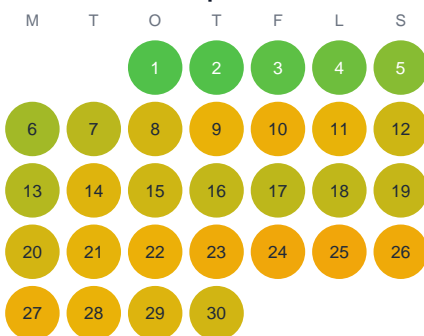

Huggtabell 2026 — Svarttjärn

Svarttjärn · Örebro · huggtabell.se · modell v1 (2026-06)

Januari

Februari

Mars

April

Maj

Juni

Juli

Augusti

September

Oktober

November

December