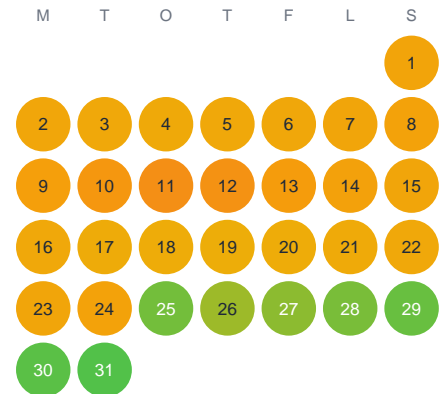

Huggtabell 2026 — Svarttjärn

Svarttjärn · Örebro · huggtabell.se · modell v1 (2026-06)

Januari

Februari

Mars

April

Maj

Juni

Juli

Augusti

September

Oktober

November

December