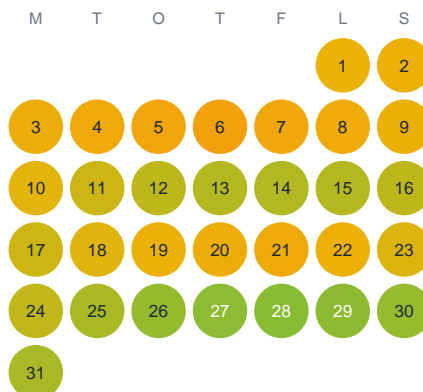

Huggtabell 2026 — Svarttjärn

Svarttjärn · Örebro · huggtabell.se · modell v1 (2026-06)

Januari

Februari

Mars

April

Maj

Juni

Juli

Augusti

September

Oktober

November

December