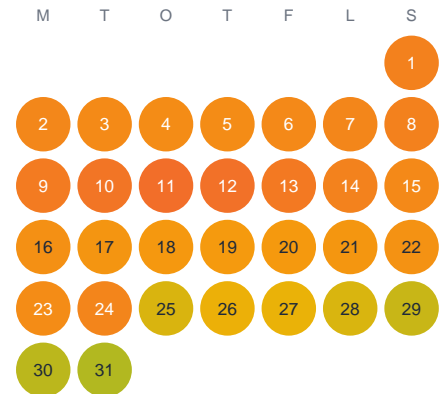

Huggtabell 2026 — Svartgöl

Svartgöl · Kalmar · huggtabell.se · modell v1 (2026-06)

Januari

Februari

Mars

April

Maj

Juni

Juli

Augusti

September

Oktober

November

December