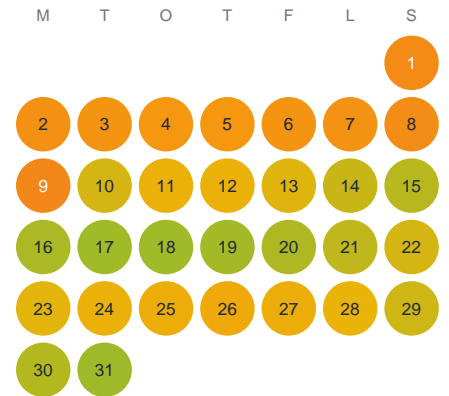

Huggtabell 2026 — Svartgöl

Svartgöl · Blekinge · huggtabell.se · modell v1 (2026-06)

Januari

Februari

Mars

April

Maj

Juni

Juli

Augusti

September

Oktober

November

December