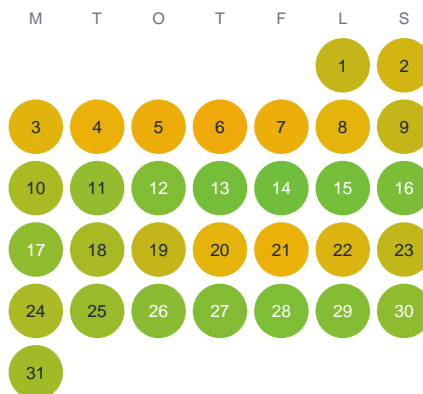

Huggtabell 2026 — Svartgöl

Svartgöl · Kalmar · huggtabell.se · modell v1 (2026-06)

Januari

Februari

Mars

April

Maj

Juni

Juli

Augusti

September

Oktober

November

December