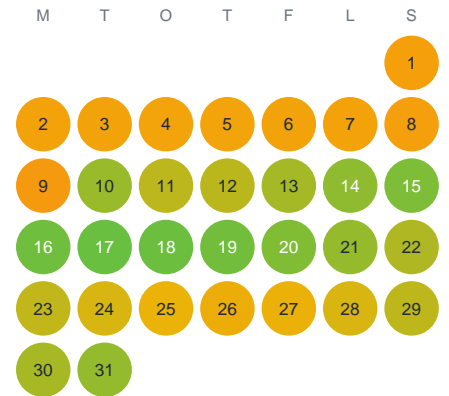

Huggtabell 2026 — Svartgöl

Svartgöl · Kalmar · huggtabell.se · modell v1 (2026-06)

Januari

Februari

Mars

April

Maj

Juni

Juli

Augusti

September

Oktober

November

December