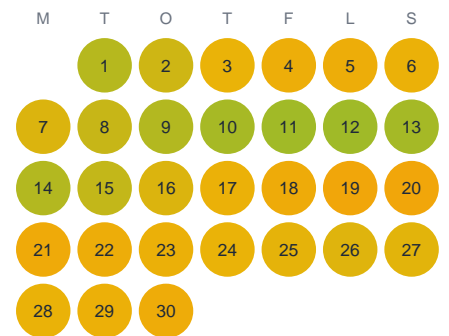

Huggtabell 2026 — Svartgöl

Svartgöl · Kalmar · huggtabell.se · modell v1 (2026-06)

Januari

Februari

Mars

April

Maj

Juni

Juli

Augusti

September

Oktober

November

December