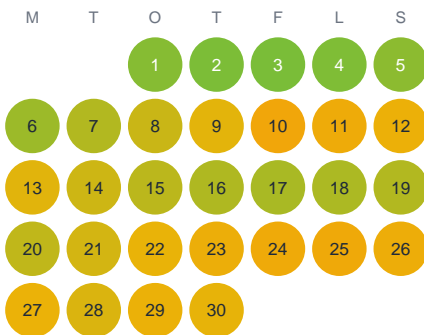

Huggtabell 2026 — Svartgöl

Svartgöl · Kalmar · huggtabell.se · modell v1 (2026-06)

Januari

Februari

Mars

April

Maj

Juni

Juli

Augusti

September

Oktober

November

December