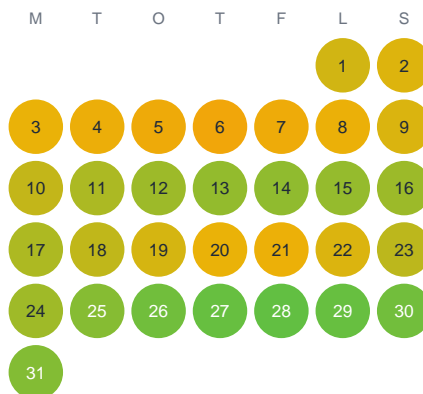

Huggtabell 2026 — Svartevattnet

Svartevattnet · Västra Götaland · huggtabell.se · modell v1 (2026-06)

Januari

Februari

Mars

April

Maj

Juni

Juli

Augusti

September

Oktober

November

December