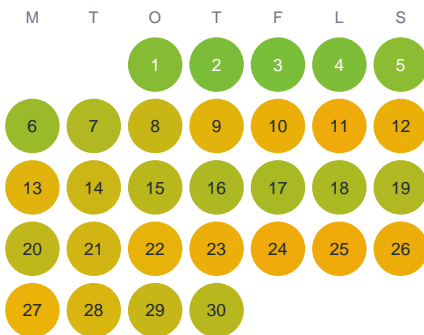

Huggtabell 2026 — Svarteln

Svarteln · Kalmar · huggtabell.se · modell v1 (2026-06)

Januari

Februari

Mars

April

Maj

Juni

Juli

Augusti

September

Oktober

November

December