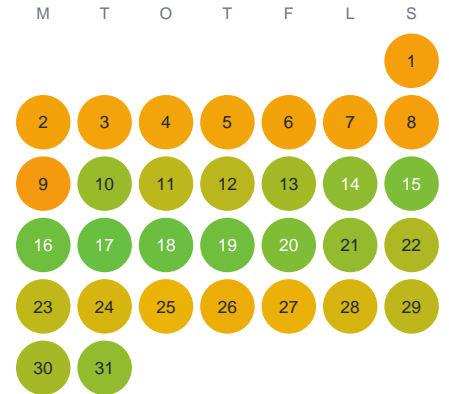

Huggtabell 2026 — Svarteln

Svarteln · Kalmar · huggtabell.se · modell v1 (2026-06)

Januari

Februari

Mars

April

Maj

Juni

Juli

Augusti

September

Oktober

November

December