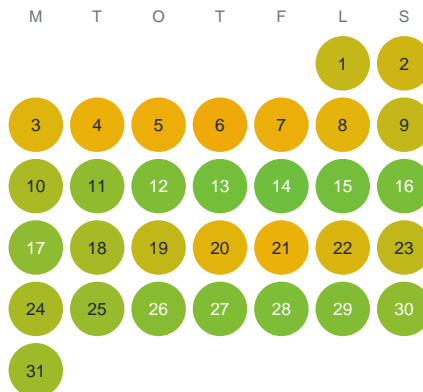

Huggtabell 2026 — Svarteln

Svarteln · Kalmar · huggtabell.se · modell v1 (2026-06)

Januari

Februari

Mars

April

Maj

Juni

Juli

Augusti

September

Oktober

November

December