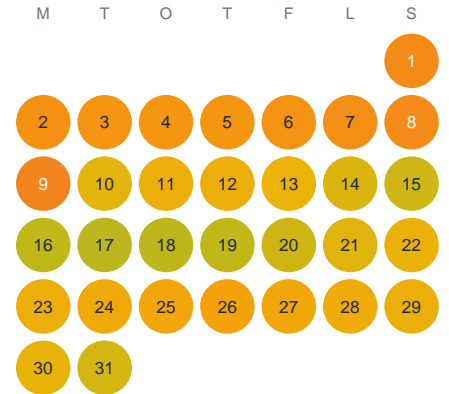

Huggtabell 2026 — Svartegöl

Svartegöl · Kronoberg · huggtabell.se · modell v1 (2026-06)

Januari

Februari

Mars

April

Maj

Juni

Juli

Augusti

September

Oktober

November

December