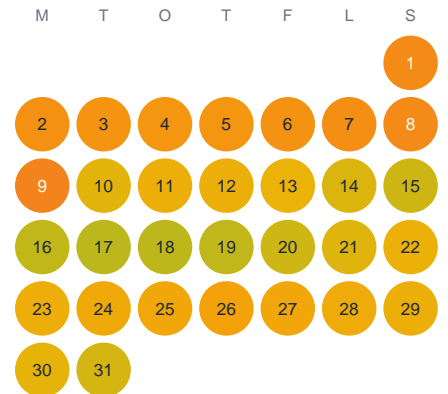

Huggtabell 2026 — Svartegöl

Svartegöl · Kalmar · huggtabell.se · modell v1 (2026-06)

Januari

Februari

Mars

April

Maj

Juni

Juli

Augusti

September

Oktober

November

December