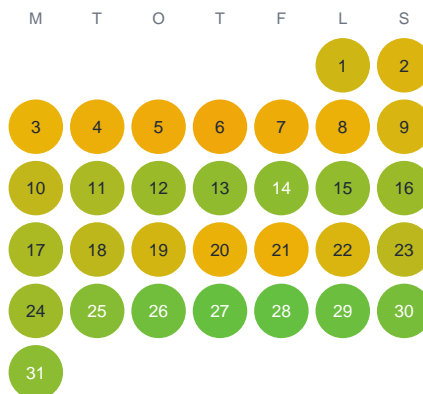

Huggtabell 2026 — Svarte Pelle

Svarte Pelle · Värmland · huggtabell.se · modell v1 (2026-06)

Januari

Februari

Mars

April

Maj

Juni

Juli

Augusti

September

Oktober

November

December