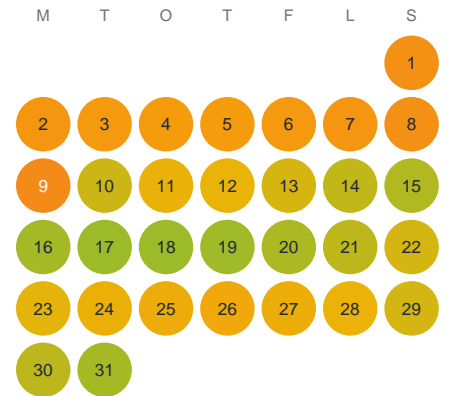

Huggtabell 2026 — Svartasjö

Svartasjö · Kronoberg · huggtabell.se · modell v1 (2026-06)

Januari

Februari

Mars

April

Maj

Juni

Juli

Augusti

September

Oktober

November

December