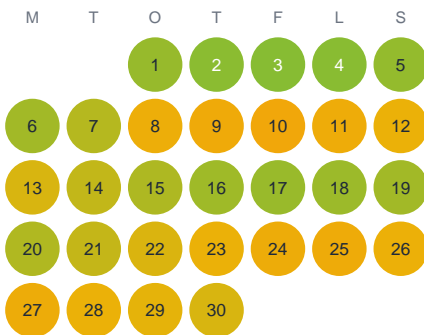

Huggtabell 2026 — Svartasjö

Svartasjö · Kronoberg · huggtabell.se · modell v1 (2026-06)

Januari

Februari

Mars

April

Maj

Juni

Juli

Augusti

September

Oktober

November

December