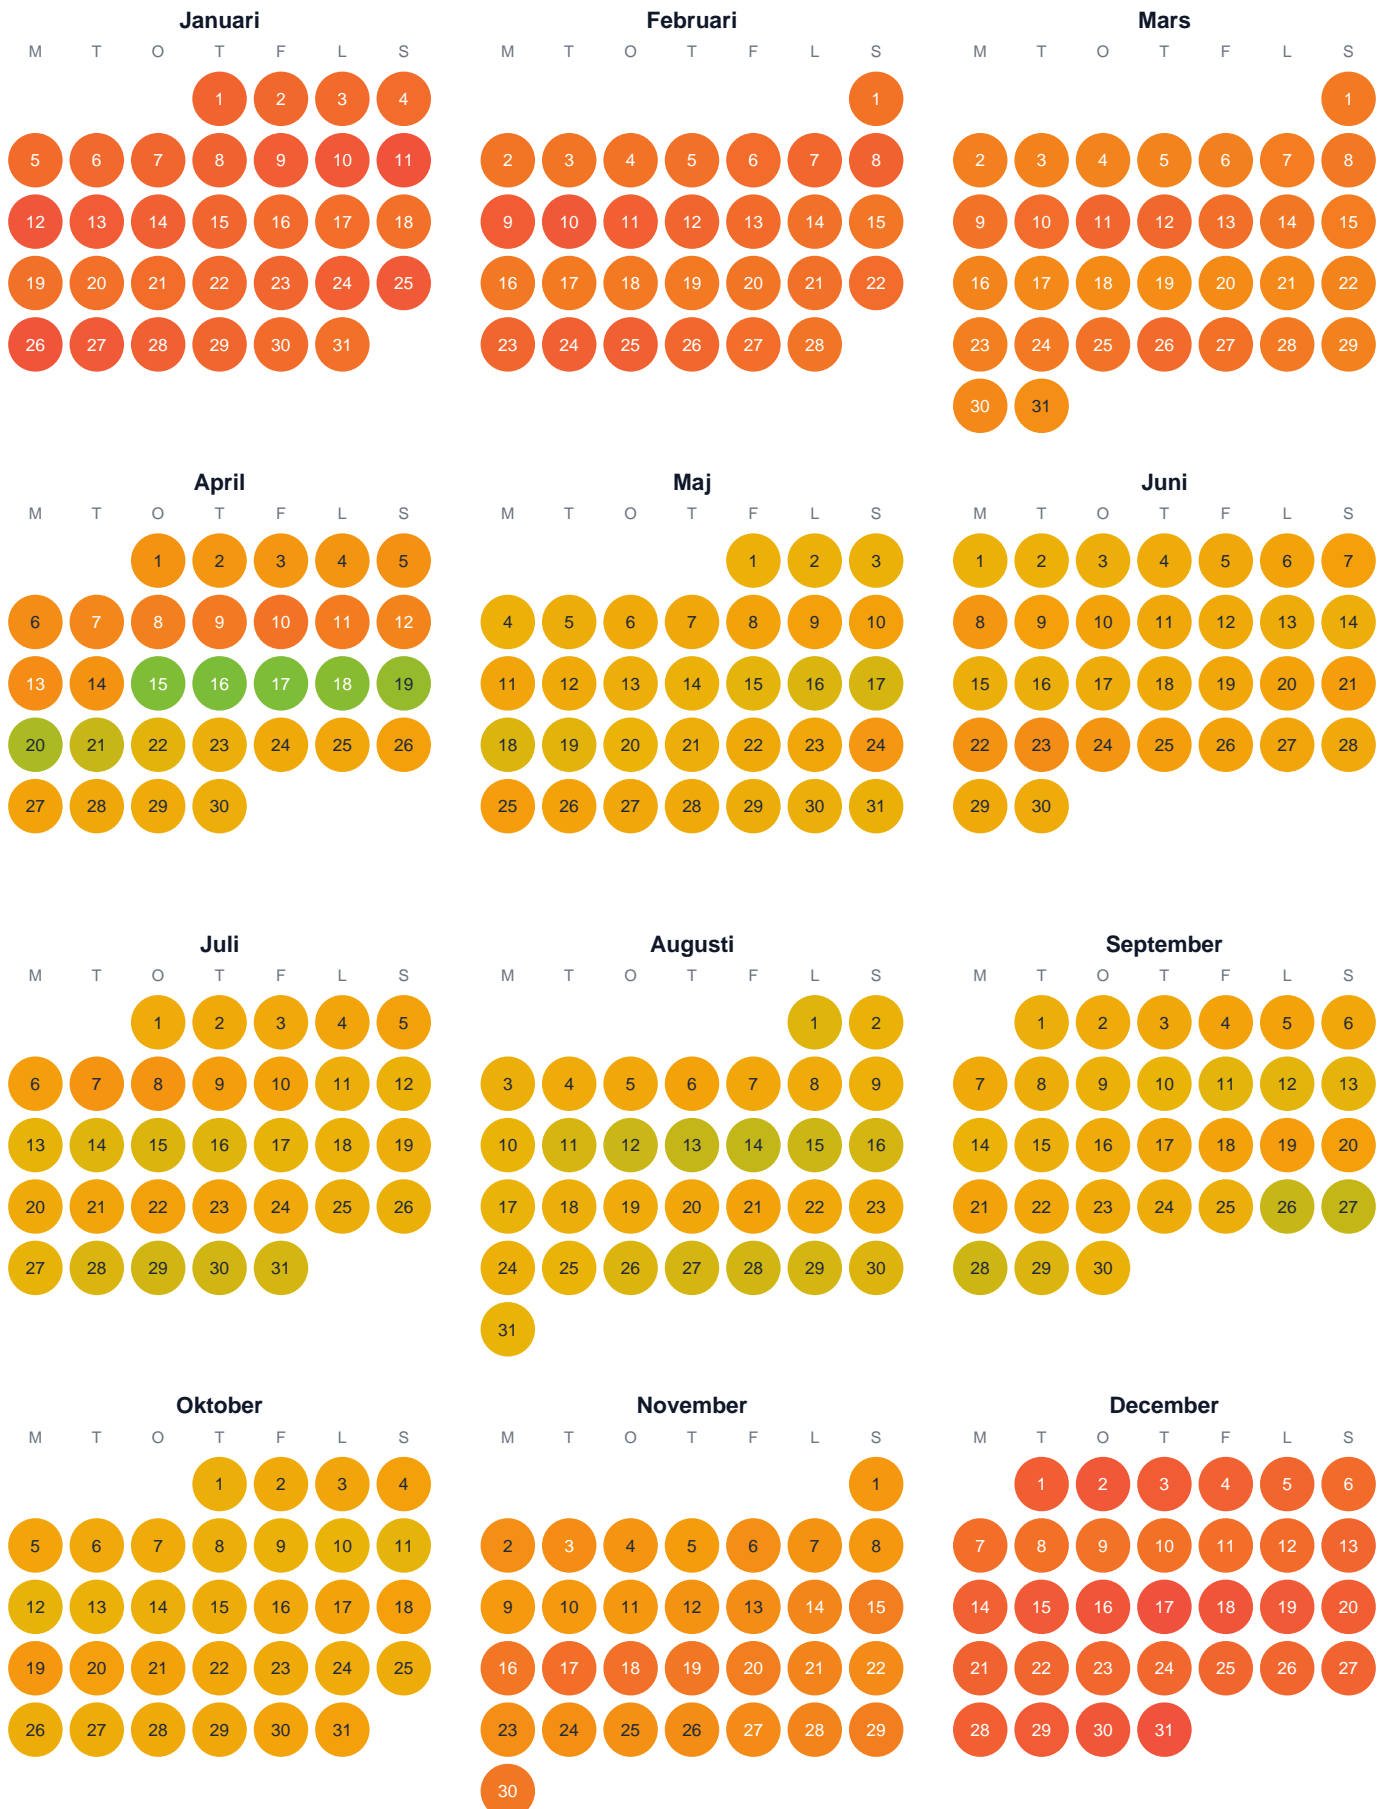

# Huggtabell 2026 — Svartabbortjärnen

Svartabbortjärnen · Västernorrland · huggtabell.se · modell v1 (2026-06)

Trög  Topp