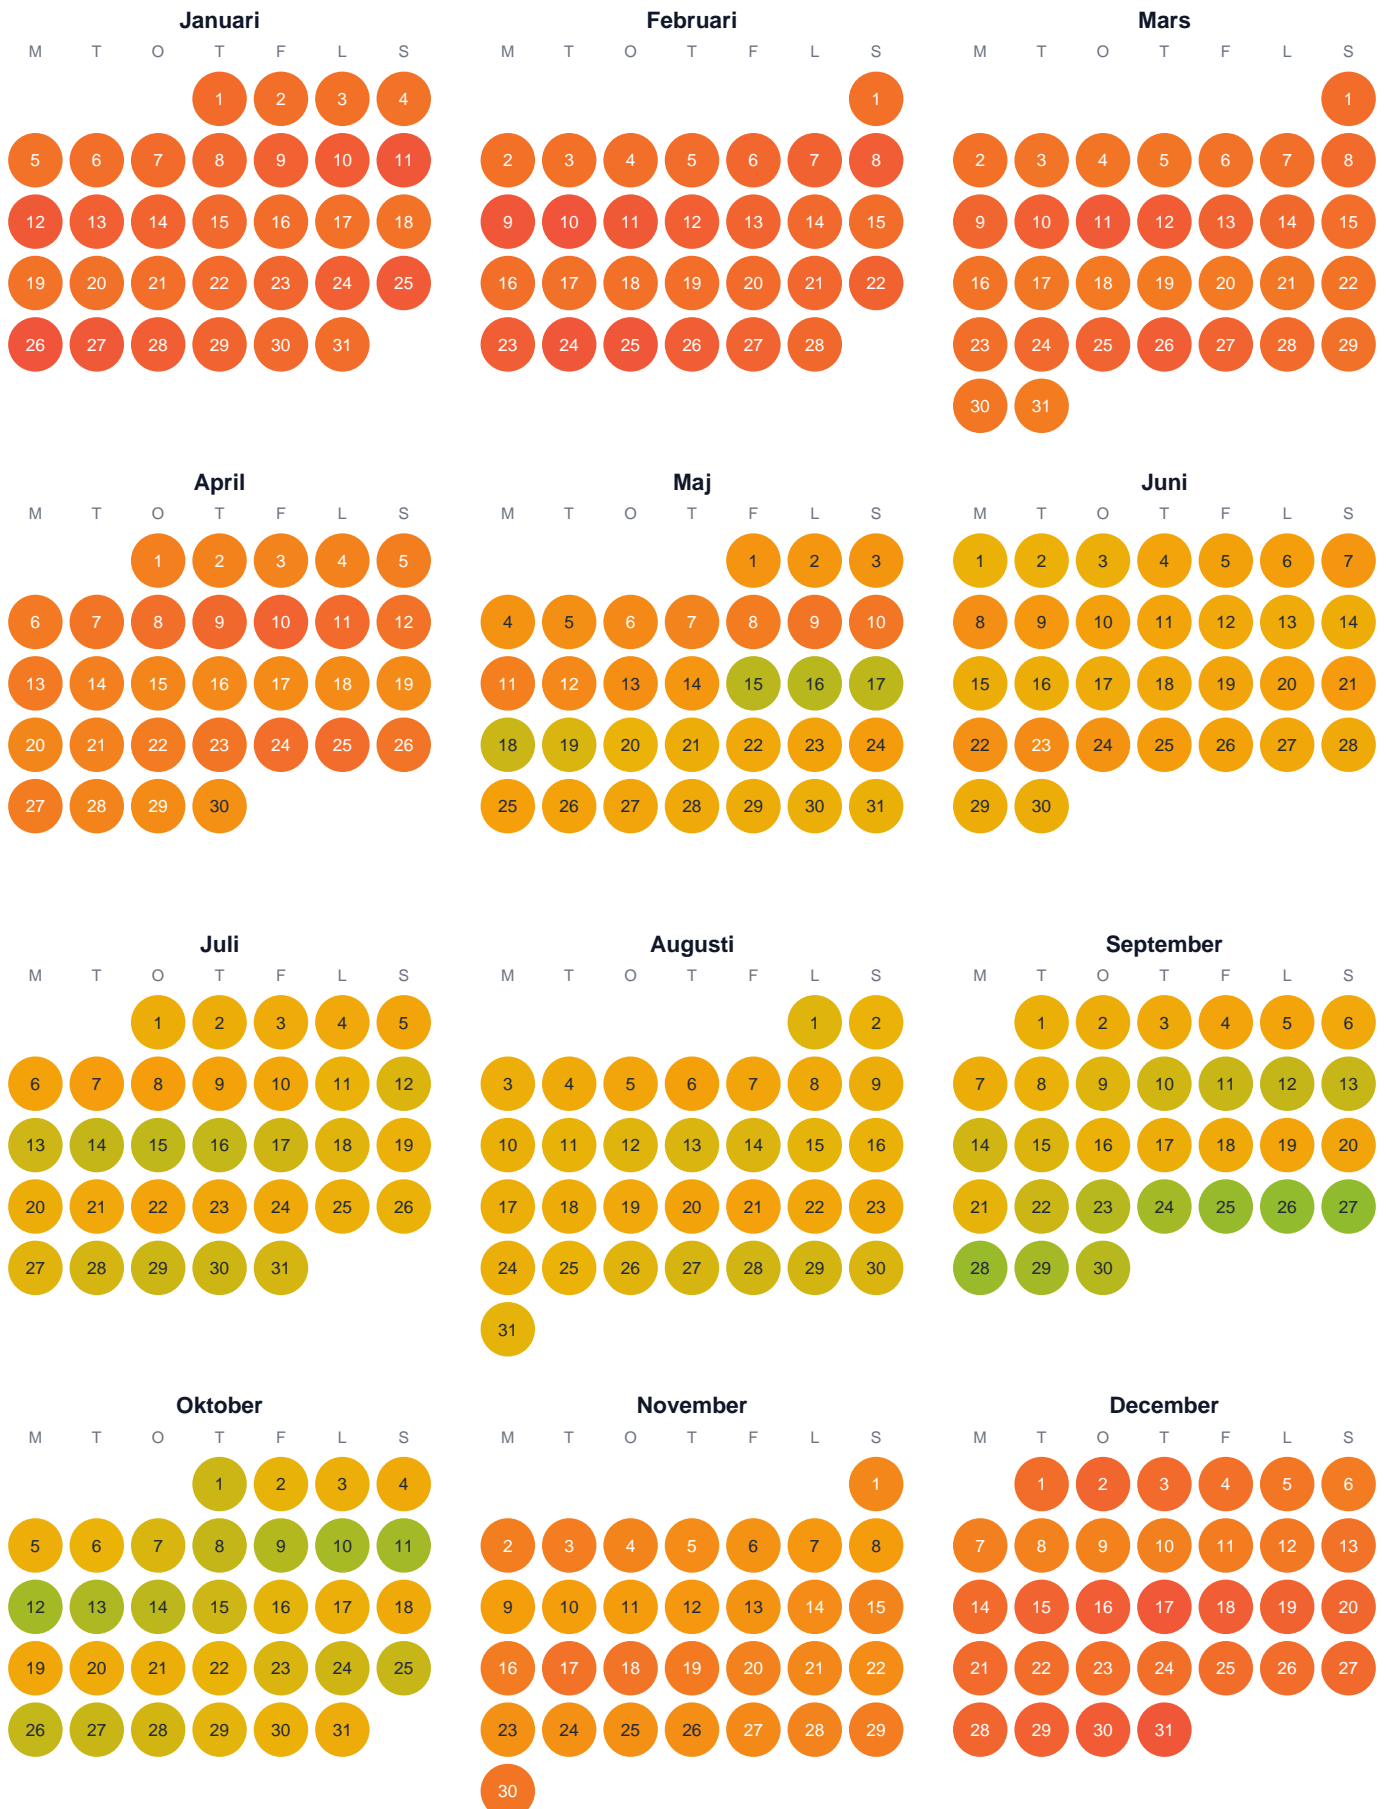

# Huggtabell 2026 — Svartabbortjärnen

Svartabbortjärnen · Västerbotten · huggtabell.se · modell v1 (2026-06)

Trög  Topp