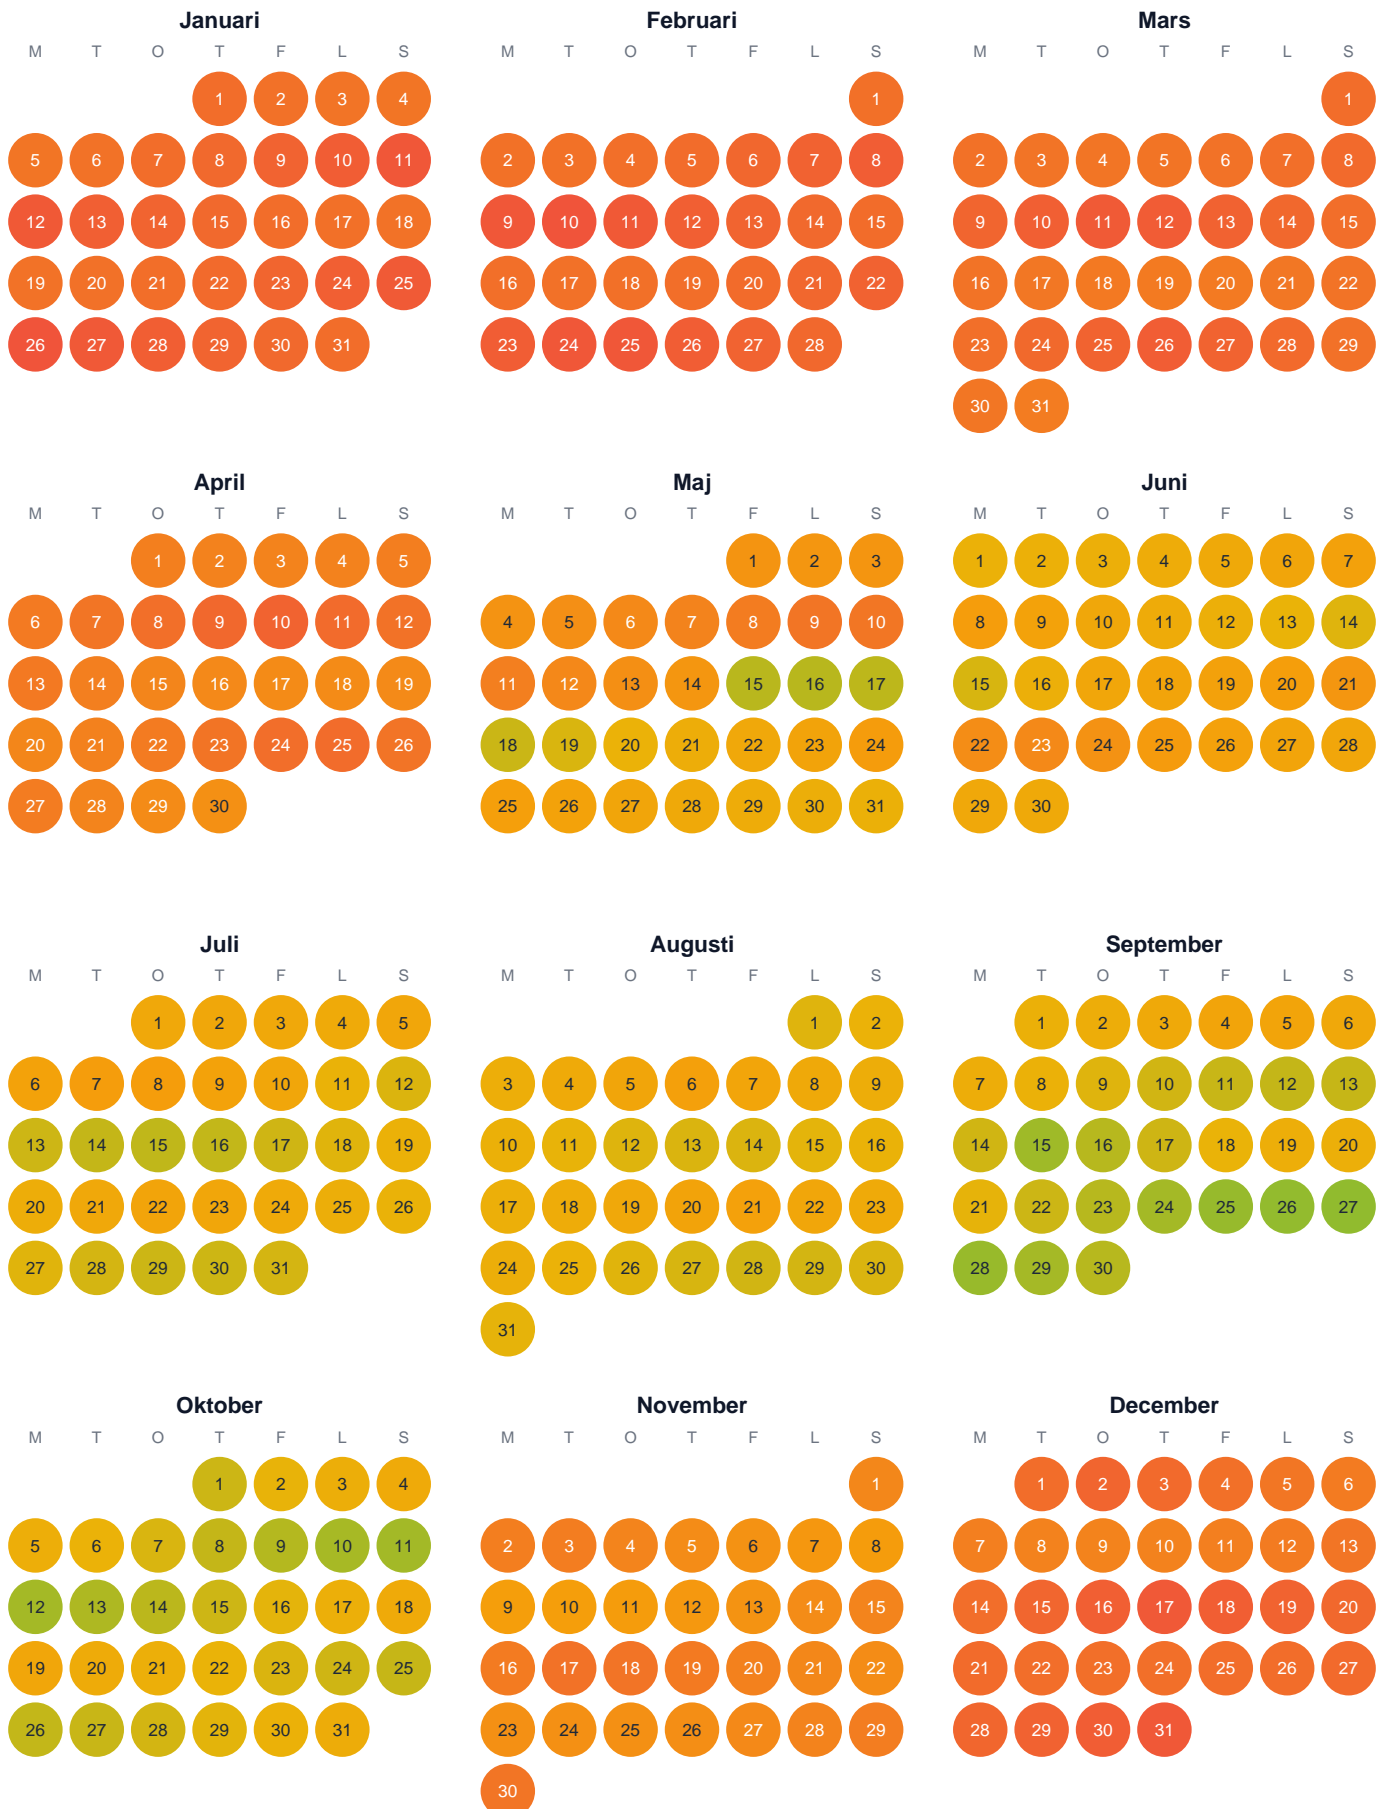

# Huggtabell 2026 — Svartabbortjärnen

Svartabbortjärnen · Norrbotten · huggtabell.se · modell v1 (2026-06)

Trög  Topp