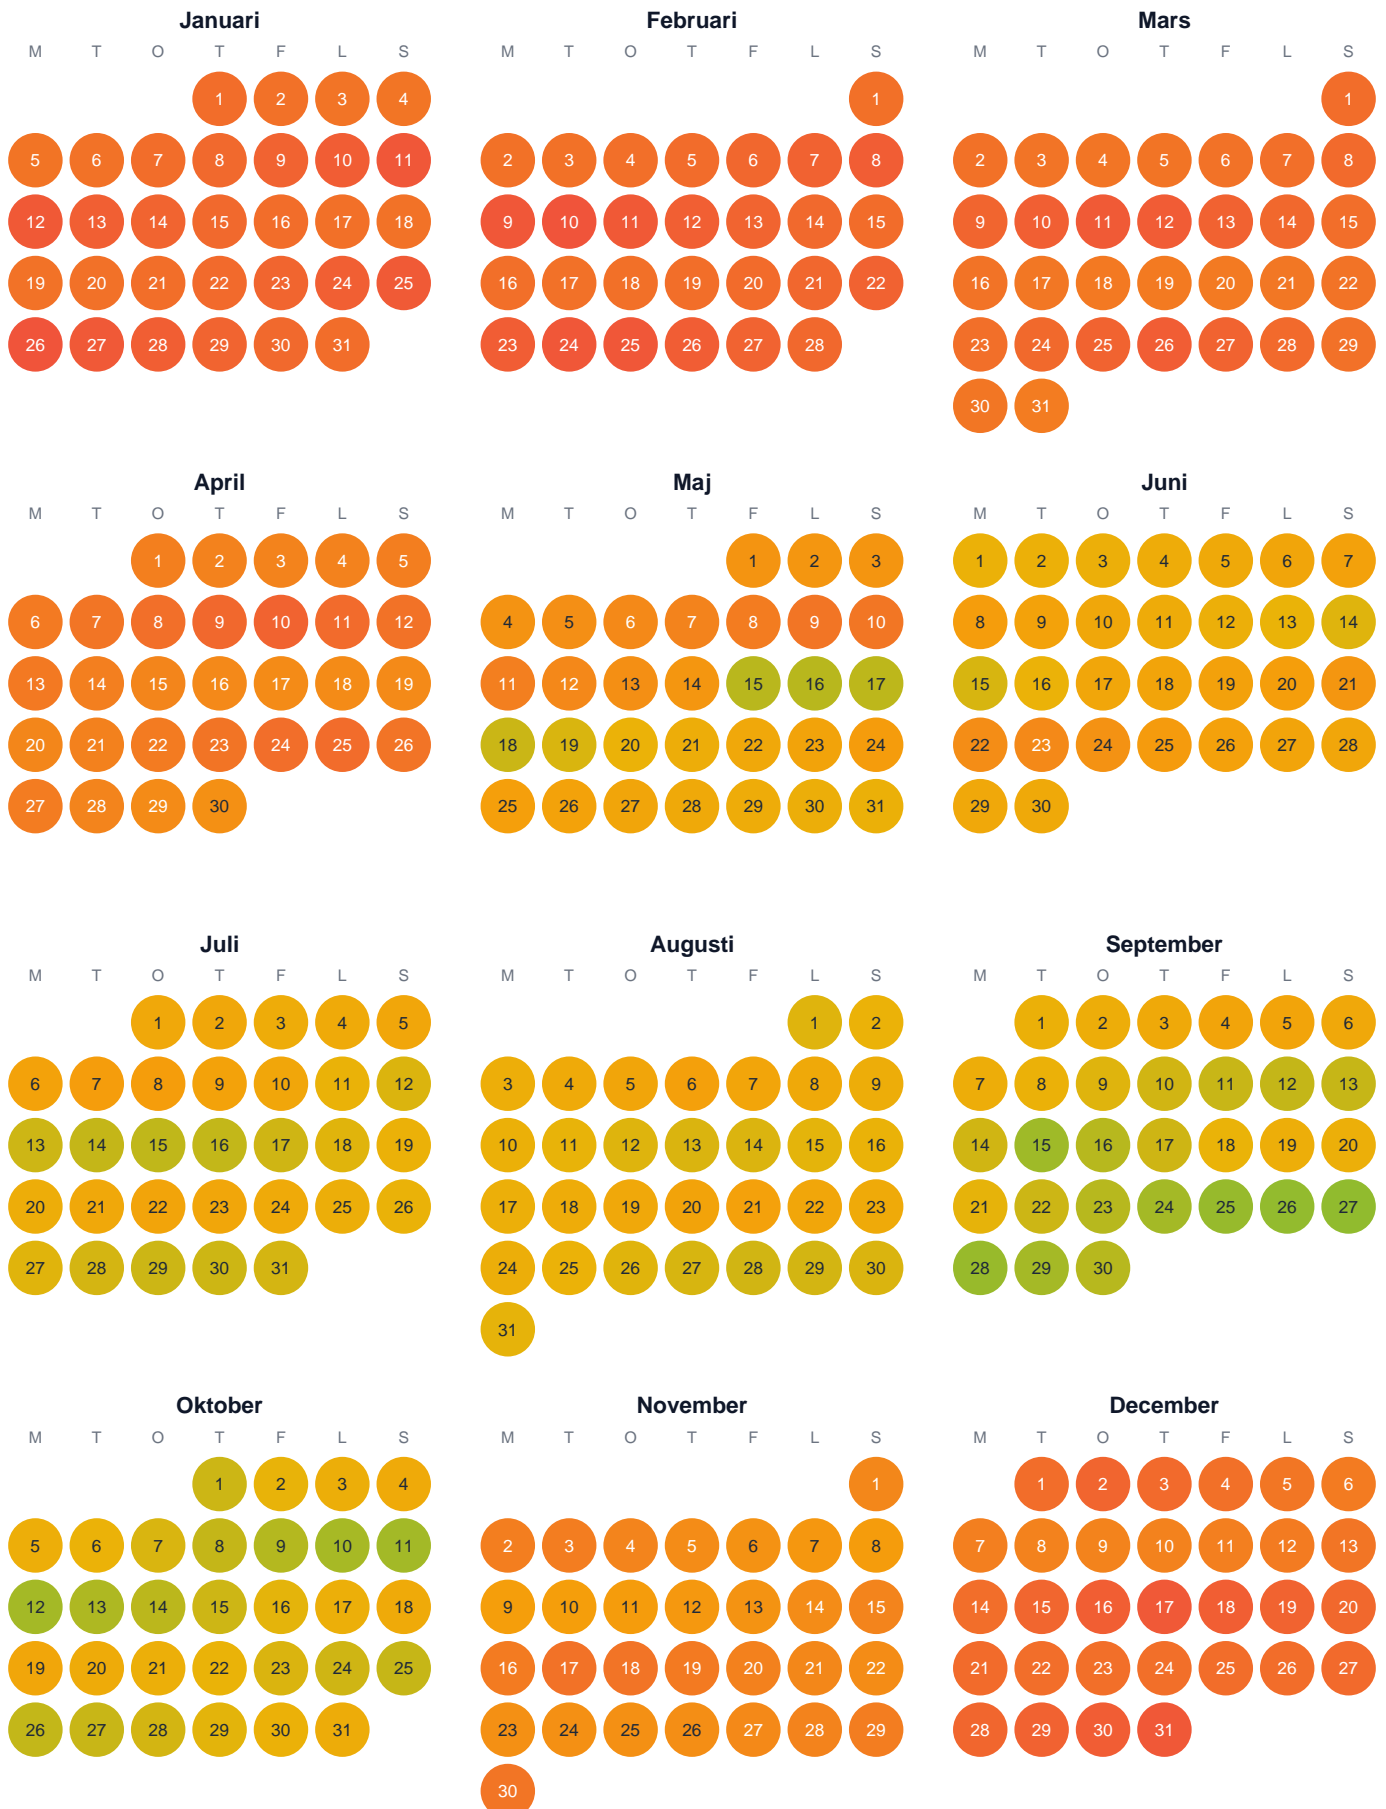

Huggtabell 2026 — Svartabbortjärnen

Svartabbortjärnen · Norrbotten · huggtabell.se · modell v1 (2026-06)

Trög Topp