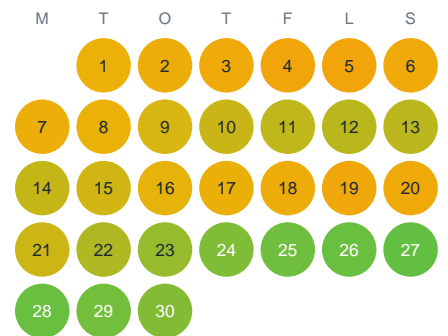

Huggtabell 2026 — Svart-Röjnoret

Svart-Röjnoret · Västerbotten · huggtabell.se · modell v1 (2026-06)

Januari

Februari

Mars

April

Maj

Juni

Juli

Augusti

September

Oktober

November

December