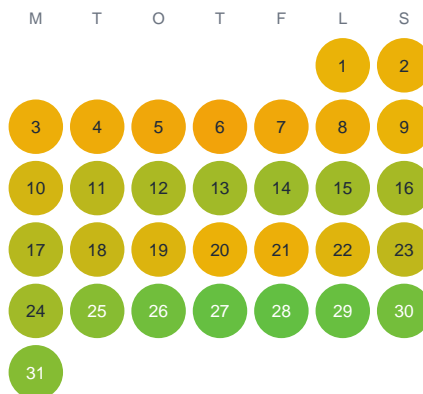

Huggtabell 2026 — Svansjön

Svansjön · Västmanland · huggtabell.se · modell v1 (2026-06)

Januari

Februari

Mars

April

Maj

Juni

Juli

Augusti

September

Oktober

November

December