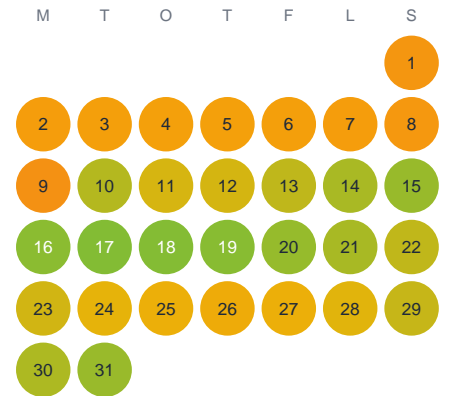

Huggtabell 2026 — Svanshalssjön

Svanshalssjön · Skåne · huggtabell.se · modell v1 (2026-06)

Januari

Februari

Mars

April

Maj

Juni

Juli

Augusti

September

Oktober

November

December