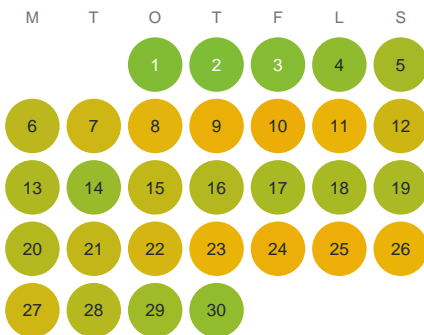

Huggtabell 2026 — Svängölen

Svängölen · Västmanland · huggtabell.se · modell v1 (2026-06)

Januari

Februari

Mars

April

Maj

Juni

Juli

Augusti

September

Oktober

November

December