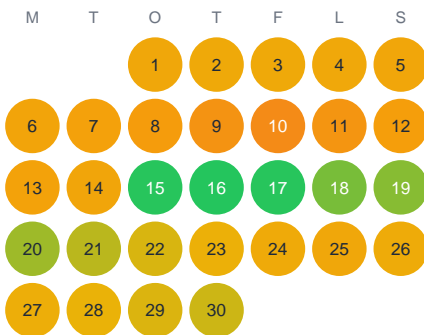

Huggtabell 2026 — Svanflon

Svanflon · Värmland · huggtabell.se · modell v1 (2026-06)

Januari

Februari

Mars

April

Maj

Juni

Juli

Augusti

September

Oktober

November

December