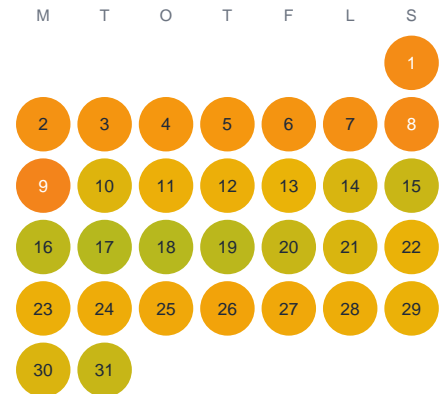

Huggtabell 2026 — Svanåsasjön

Svanåsasjön · Kronoberg · huggtabell.se · modell v1 (2026-06)

Januari

Februari

Mars

April

Maj

Juni

Juli

Augusti

September

Oktober

November

December