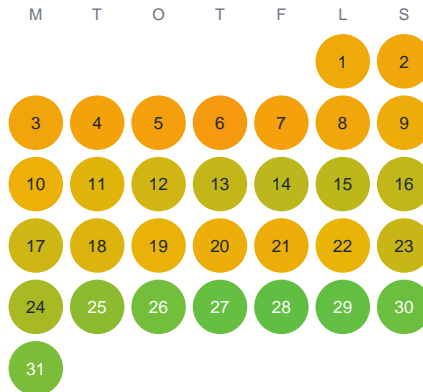

Huggtabell 2026 — Svalgen

Svalgen · Kalmar · huggtabell.se · modell v1 (2026-06)

Januari

Februari

Mars

April

Maj

Juni

Juli

Augusti

September

Oktober

November

December