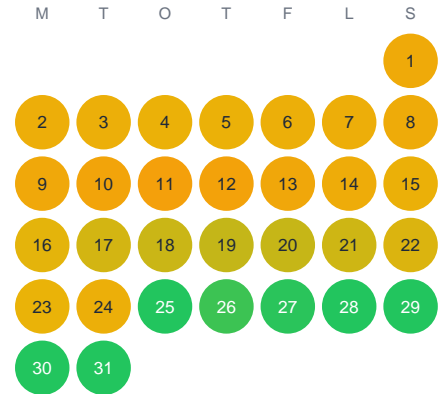

Huggtabell 2026 — Svalgen

Svalgen · Kalmar · huggtabell.se · modell v1 (2026-06)

Januari

Februari

Mars

April

Maj

Juni

Juli

Augusti

September

Oktober

November

December