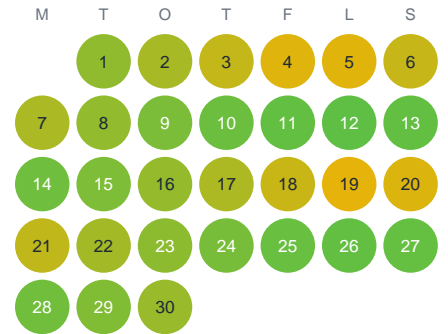

Huggtabell 2026 — Svalgen

Svalgen · Kalmar · huggtabell.se · modell v1 (2026-06)

Januari

Februari

Mars

April

Maj

Juni

Juli

Augusti

September

Oktober

November

December