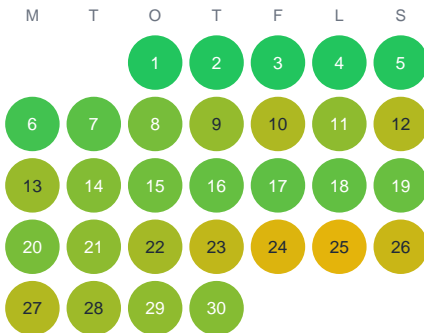

Huggtabell 2026 — Svalgen

Svalgen · Kalmar · huggtabell.se · modell v1 (2026-06)

Januari

Februari

Mars

April

Maj

Juni

Juli

Augusti

September

Oktober

November

December