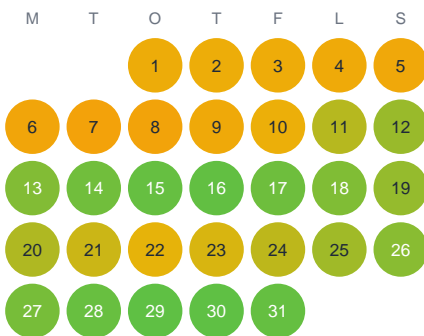

Huggtabell 2026 — Svalejaure

Svalejaure · Jämtland · huggtabell.se · modell v1 (2026-06)

Januari

Februari

Mars

April

Maj

Juni

Juli

Augusti

September

Oktober

November

December