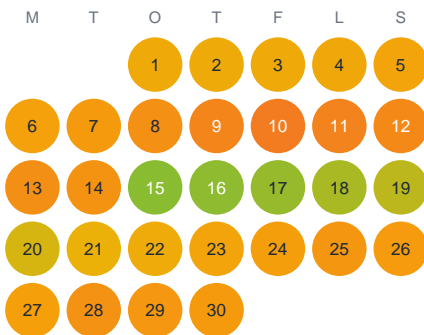

Huggtabell 2026 — Svalejaure

Svalejaure · Jämtland · huggtabell.se · modell v1 (2026-06)

Januari

Februari

Mars

April

Maj

Juni

Juli

Augusti

September

Oktober

November

December