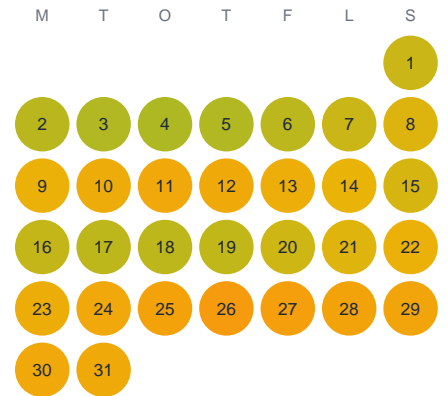

Huggtabell 2026 — Svalejaure

Svalejaure · Jämtland · huggtabell.se · modell v1 (2026-06)

Januari

Februari

Mars

April

Maj

Juni

Juli

Augusti

September

Oktober

November

December