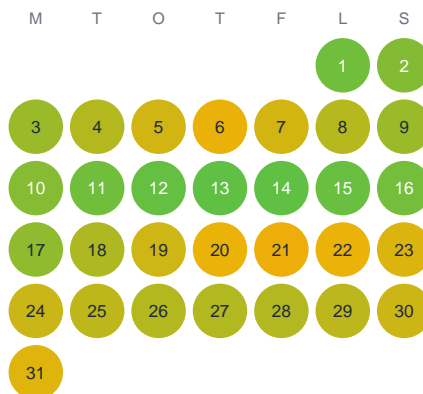

Huggtabell 2026 — Svalejaure

Svalejaure · Jämtland · huggtabell.se · modell v1 (2026-06)

Januari

Februari

Mars

April

Maj

Juni

Juli

Augusti

September

Oktober

November

December