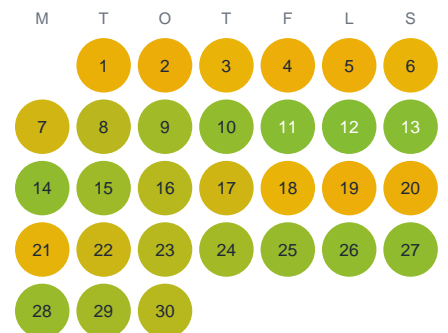

Huggtabell 2026 — Suulasjärvi

Suulasjärvi · Norrbotten · huggtabell.se · modell v1 (2026-06)

Januari

Februari

Mars

April

Maj

Juni

Juli

Augusti

September

Oktober

November

December