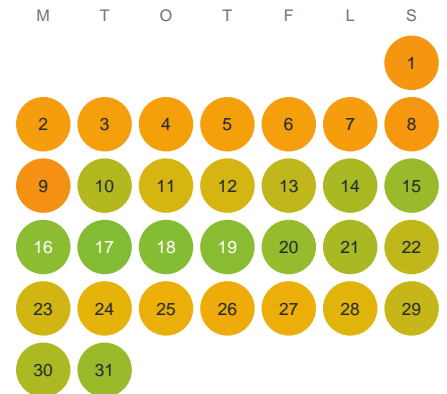

Huggtabell 2026 — Sutarejön

Sutarejön · Kronoberg · huggtabell.se · modell v1 (2026-06)

Januari

Februari

Mars

April

Maj

Juni

Juli

Augusti

September

Oktober

November

December