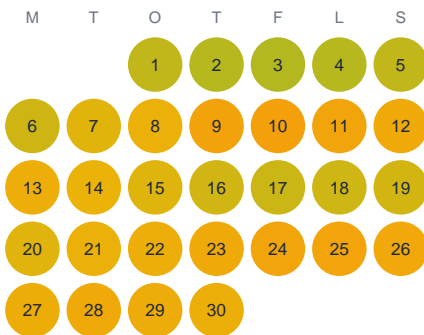

Huggtabell 2026 — Sutarejön

Sutarejön · Kronoberg · huggtabell.se · modell v1 (2026-06)

Januari

Februari

Mars

April

Maj

Juni

Juli

Augusti

September

Oktober

November

December