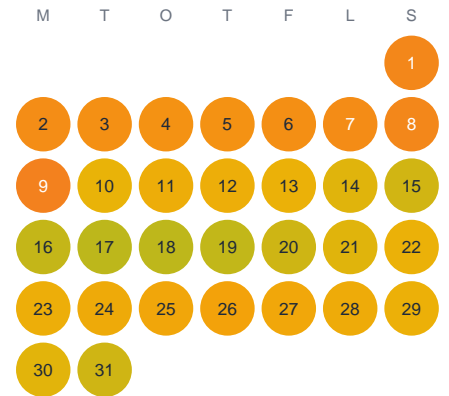

Huggtabell 2026 — Sutarejön

Sutarejön · Kronoberg · huggtabell.se · modell v1 (2026-06)

Januari

Februari

Mars

April

Maj

Juni

Juli

Augusti

September

Oktober

November

December