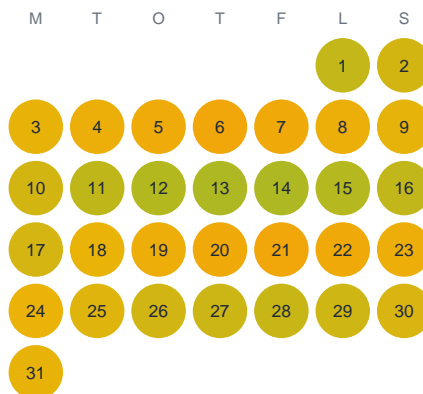

Huggtabell 2026 — Sutarejön

Sutarejön · Kronoberg · huggtabell.se · modell v1 (2026-06)

Januari

Februari

Mars

April

Maj

Juni

Juli

Augusti

September

Oktober

November

December