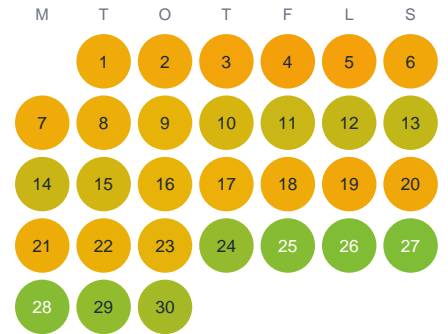

Huggtabell 2026 — Survalen

Survalen · Västerbotten · huggtabell.se · modell v1 (2026-06)

Januari

Februari

Mars

April

Maj

Juni

Juli

Augusti

September

Oktober

November

December