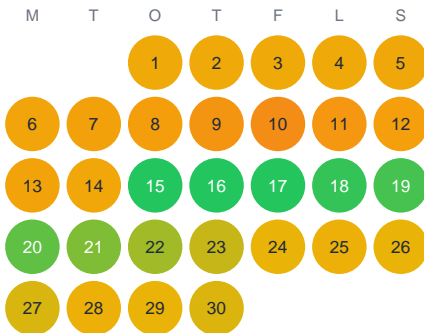

Huggtabell 2026 — Survalen

Survalen · Västerbotten · huggtabell.se · modell v1 (2026-06)

Januari

Februari

Mars

April

Maj

Juni

Juli

Augusti

September

Oktober

November

December