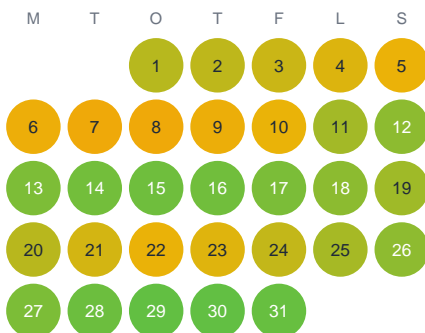

Huggtabell 2026 — Surtjärn

Surtjärn · Gävleborg · huggtabell.se · modell v1 (2026-06)

Januari

Februari

Mars

April

Maj

Juni

Juli

Augusti

September

Oktober

November

December