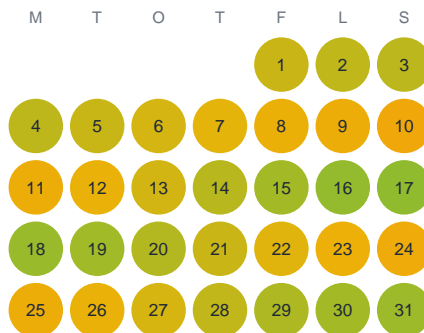

Huggtabell 2026 — Surtjärn

Surtjärn · Gävleborg · huggtabell.se · modell v1 (2026-06)

Januari

Februari

Mars

April

Maj

Juni

Juli

Augusti

September

Oktober

November

December