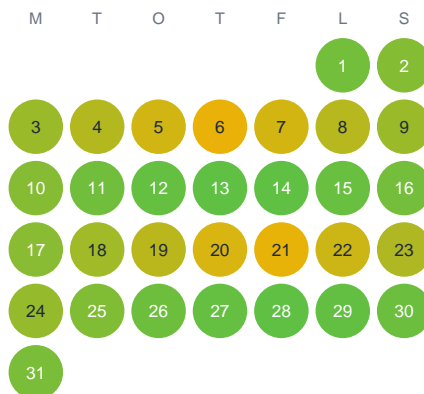

Huggtabell 2026 — Surtjärn

Surtjärn · Gävleborg · huggtabell.se · modell v1 (2026-06)

Januari

Februari

Mars

April

Maj

Juni

Juli

Augusti

September

Oktober

November

December