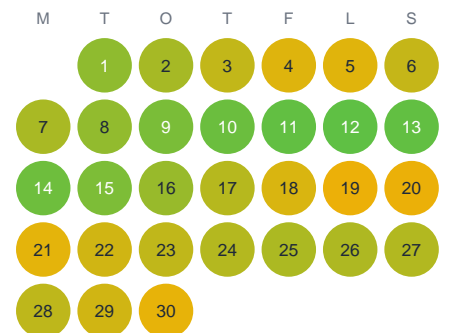

Huggtabell 2026 — Surtjärn

Surtjärn · Gävleborg · huggtabell.se · modell v1 (2026-06)

Januari

Februari

Mars

April

Maj

Juni

Juli

Augusti

September

Oktober

November

December