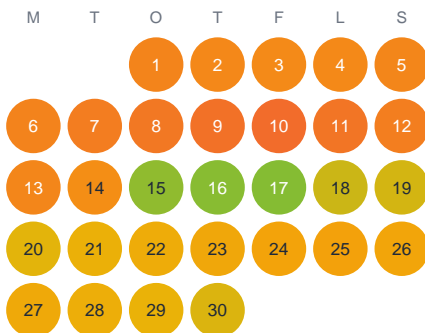

Huggtabell 2026 — Surtjärn

Surtjärn · Gävleborg · huggtabell.se · modell v1 (2026-06)

Januari

Februari

Mars

April

Maj

Juni

Juli

Augusti

September

Oktober

November

December