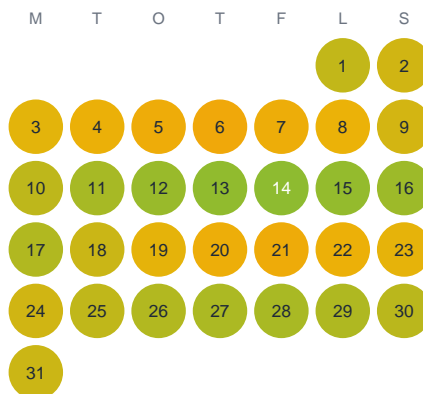

Huggtabell 2026 — Surtesjön

Surtesjön · Västra Götaland · huggtabell.se · modell v1 (2026-06)

Januari

Februari

Mars

April

Maj

Juni

Juli

Augusti

September

Oktober

November

December