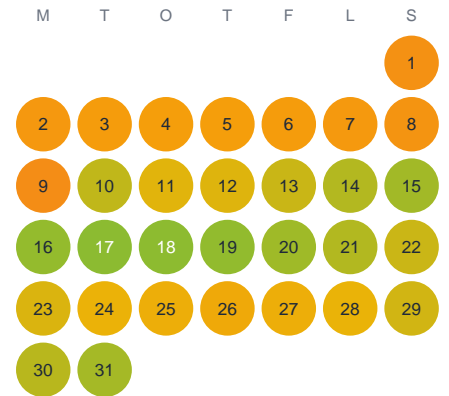

Huggtabell 2026 — Surtesjön

Surtesjön · Västra Götaland · huggtabell.se · modell v1 (2026-06)

Januari

Februari

Mars

April

Maj

Juni

Juli

Augusti

September

Oktober

November

December