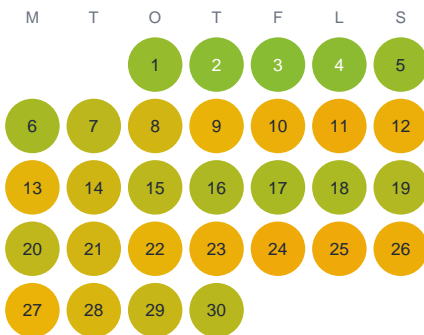

Huggtabell 2026 — Surtesjön

Surtesjön · Västra Götaland · huggtabell.se · modell v1 (2026-06)

Januari

Februari

Mars

April

Maj

Juni

Juli

Augusti

September

Oktober

November

December